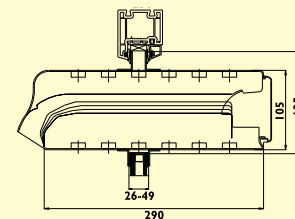

VariaCoust 290