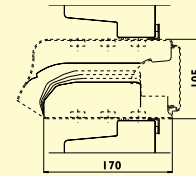

Technische specificaties, tekeningen en bestekteksten kan U steeds downloaden van de NVS-site : www.nvs.be
Testrapport & Komo-attest : op aanvraag.

Waarden						
		Capaciteit bij 1 Pa dm^3/s	Capaciteit bij 2 Pa m^3/u	Geluidsniveaueverschil Dn _{eq} dB(A)	Luchtgeluidisolatie R _{qA} dB(A)	
VariaCoust 170						
10	100	13,7	70,9	40,1	11,5	
15	150	19,7	103	38,2	11,2	
20	200	28,1	142,6	35,3	9,8	
25	250	27,2	139,7	34,1	8,5	
VariaCoust 210						
10	100	13	66,6	42,7	13,8	
15	150	19,6	100,8	39	12	
20	200	26,8	136,1	37,7	12	
25	250	27,6	141,1	34,9	9,315	
VariaCoust 250						
10	100	10,9	56,2	43,8	14,2	
15	150	19,6	99,4	40,2	13,1	
20	200	26,8	135,7	37,6	11,9	
25	250	27,8	141,5	35,5	9,9	
VariaCoust 290						
10	100	11,5	60,1	44,9	15,5	
15	150	16,3	83,9	41,7	13,8	
20	200	24,9	126,4	38,2	12,2	
25	250	27,1	138,2	36,7	11	
VariaCoust 330						
10	100	11	56,5	46,1	16,5	

Afmetingen

Glasaftek	130, 135 mm (afhankelijk van flenshoogte)
Inbouwhoogte	105 mm
Glasgoot	26 - 49 mm
Sponning	20, 25 mm

Uitvoeringen

Bediening	Hendel, koord of stang roosterlengte > 1500 mm, dubbele bediening
Eindstukken	Zwart
Afwerking	F1, geanodiseerd, alle Ral-kleuren (ook bicolor)