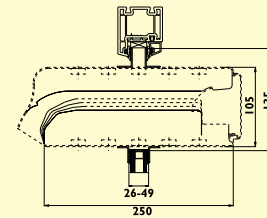

Afmetingen

Glasaftek	130, 135 mm (afhankelijk van flenshoogte)
Inbouwhoogte	105 mm
Glasgoot	26 - 49 mm
Sponning	20, 25 mm

Uitvoeringen

Bediening	Hendel, koord of stang roosterlengte > 1500 mm, dubbele bediening
Eindstukken	Zwart
Afwerking	F1, geanodiseerd, alle Ral-kleuren (ook bicolor)

VariaCoust 170

VariaCoust 210

VariaCoust 250

VariaCoust 290

VariaCoust 330

Alle types VariaCoust zijn geschikt voor diverse inbouw mogelijkheden: rechtstreekse plaatsing op glas, kalfplaatsing met flens of met sponning. Elk type VariaCoust kan bovendien op verschillende isolatorposities worden ingebouwd. Er is een complete bundel met alle inbouwmaten verkrijgbaar op aanvraag.