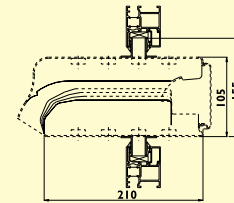

Afmetingen

Glasaftek	130, 135 mm (afhankelijk van flenshoogte)
Inbouwhoogte	105 mm
Glasgoot	26 - 49 mm
Sponning	20, 25 mm

Uitvoeringen

Bediening	Hendel, koord of stang roosterlengte > 1500 mm, dubbele bediening
Eindstukken	Zwart
Afwerking	F1, geanodiseerd, alle Ral-kleuren (ook bicolor)

VariaCoust 170

VariaCoust 210

VariaCoust 250

VariaCoust 290

VariaCoust 330

Alle types VariaCoust zijn geschikt voor diverse inbouw mogelijkheden: rechtstreekse plaatsing op glas, kalfplaatsing met flens of met sponning. Elk type VariaCoust kan bovendien op verschillende isolatorposities worden ingebouwd. Er is een complete bundel met alle inbouwmaten verkrijgbaar op aanvraag.