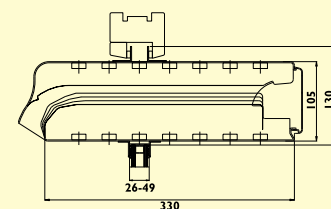

Afmetingen

Glasaftek	130, 135 mm (afhankelijk van flenshoogte)
Inbouwhoogte	105 mm
Glasgoot	26 - 49 mm
Sponning	20, 25 mm

Uitvoeringen

Bediening	Hendel, koord of stang roosterlengte > 1500 mm, dubbele bediening
Eindstukken	Zwart
Afwerking	F1, geanodiseerd, alle Ral-kleuren (ook bicolor)

VariaCoust 170

VariaCoust 210

VariaCoust 250

VariaCoust 290

VariaCoust 330

Alle types VariaCoust zijn geschikt voor diverse inbouw mogelijkheden: rechtstreekse plaatsing op glas, kalfplaatsing met flens of met sponning. Elk type VariaCoust kan bovendien op verschillende isolatorposities worden ingebouwd. Er is een complete bundel met alle inbouwmaten verkrijgbaar op aanvraag.